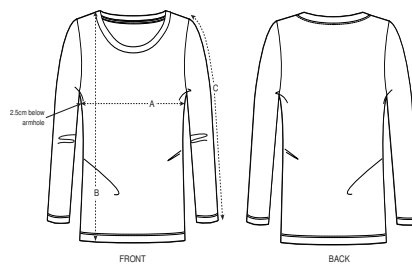

FEMMES / T-SHIRT
STELLA SINGER

STTW021

Le T-shirt iconique manches longues femme

Jersey simple
100% coton biologique filé et peigné
120 GSM

- Manches montées
- Col dans la matière principale
- Bande de propreté intérieur col dans la matière principale
- Surpiqûre double étroite en bas de manche et bas de corps

COUPE NORMALE

XS S M L XL

Guide des tailles

| SIZES | | XS | S | M | L | XL |
|-------|---------------|------|------|------|------|------|
| A | Half Chest | 42 | 44.5 | 47.5 | 50.5 | 53.5 |
| B | Body Length | 62 | 64 | 66 | 68 | 69 |
| C | Sleeve Length | 60.5 | 61.5 | 62.5 | 63.5 | 64 |