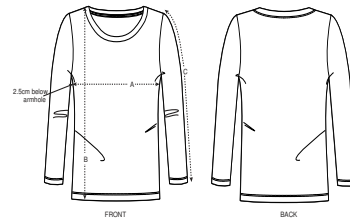

FEMMES T-SHIRT
STELLA SINGER

STTW021

Le T-shirt iconique manches longues femme

Jersey simple
100% coton biologique filé et peigné
120 GSM

- Manches montées
- Col dans la matière principale
- Bande de propreté intérieur col dans la matière principale
- Surpiqûre double étroite en bas de manche et bas de corps

COUPE NORMALE

XS	S	M	L	XL
----	---	---	---	----

Size guide

SIZES	XS	S	M	L	XL
A Half Chest	42	44.5	47.5	50.5	53.5
B Body Length	62	64	66	68	69
C Sleeve Length	60.5	61.5	62.5	63.5	64

WHITES

COLORS

ESSENTIAL
HEATHERS