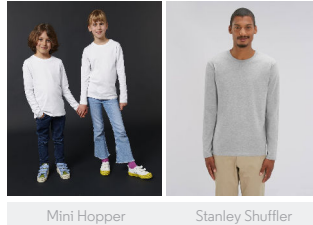

FEMMES T-SHIRT

STTWO21 - STELLA SINGER

Le T-shirt iconique manches longues femme

Coupe normale

- Manches montées
- Col dans la matière principale
- Bande de propreté intérieur col dans la matière principale
- Surpiqûre double étroite en bas de manche et bas de corps

Combo options

WHITES

WHITE

COLORS

BLACK

FRENCH NAVY

ESSENTIAL HEATHERS

HEATHER GREY

Shell : Jersey simple, 100% coton biologique filé et peigné, Tissu lavé, 120 GSM

Printing Specifications

Convient à toute technique d'impression. Visitez notre site web pour plus d'informations.

Certifications & memberships