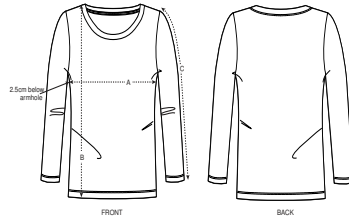

FEMMES T-SHIRT

STTWO21 - STELLA SINGER

Le T-shirt iconique manches longues femme

Coupe normale

- Manches montées
- Col dans la matière principale
- Bande de propreté intérieur col dans la matière principale
- Surpiqûre double étroite en bas de manche et bas de corps

Shell : Jersey simple, 100% coton biologique filé et peigné, Tissu lavé, 120 GSM

Printing Specifications

Convient à toute technique d'impression. Visitez notre site web pour plus d'informations.

Certifications & memberships

Wash Instructions

Laver avec des couleurs similaires, ne pas repasser sur l'imprimé, laver et repasser sur l'envers.

| SIZES | | XS | S | M | L | XL |
|-------|---------------|------|------|------|------|------|
| A | Half Chest | 42 | 44.5 | 47.5 | 50.5 | 53.5 |
| B | Body Length | 62 | 64 | 66 | 68 | 69 |
| C | Sleeve Length | 60.5 | 61.5 | 62.5 | 63.5 | 64 |

PACKING

| SIZES | XS | S | M | L | XL |
|---------|----|----|----|----|----|
| PCS/BAG | 5 | 5 | 5 | 5 | 5 |
| PCS/BOX | 50 | 50 | 50 | 50 | 50 |