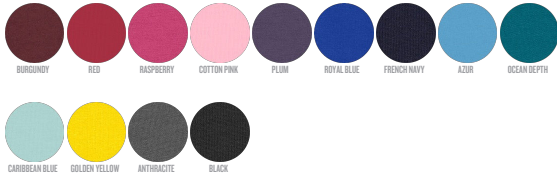

FEMMES DÉBARDEUR  
**STELLA DREAMER**

STTW013

**Le débardeur iconique femme**

Jersey simple  
100% coton biologique filé et peigné  
120 GSM

- Sans manches
- Biais en côte 1x1 au col et aux emmanchures, surpiqûre double étroite
- Bande de propreté intérieur col dans la matière principale
- Surpiqûre double étroite en bas de corps

**COUPE AJUSTÉE**

XS	S	M	L	XL	XXL*
----	---	---	---	----	------

Size guide

SIZES		XS	S	M	L	XL	XXL
A	Half Chest	37.5	40	43	46	49	52
B	Body Length	63	65	67	69	70	70

**WHITES**

**COLORS**

**ESSENTIAL HEATHERS**

**SPECIAL HEATHERS**

\*Size available on limited number of colours

Please check our webshop for latest information

Combo options

Stanley Specter

Printing Specifications

Convient à toute technique d'impression. Visitez notre site web pour plus d'informations.

Laver avec des couleurs similaires, ne pas repasser sur l'imprimé, laver et repasser sur l'envers.

**STANLEY/STELLA**