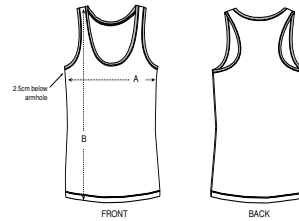

FEMMES DÉBARDEUR  
**STELLA DREAMER**

STTW013

**Le débardeur iconique femme**

Jersey simple  
100% coton biologique filé et peigné  
120 GSM

- Sans manches
- Biais en côte 1x1 au col et aux emmanchures, surpiqûre double étroite
- Bande de propreté intérieur col dans la matière principale
- Surpiqûre double étroite en bas de corps

**COUPE AJUSTÉE**

XS	S	M	L	XL	XXL*
----	---	---	---	----	------

Size guide

SIZES		XS	S	M	L	XL	XXL
A	Half Chest	37.5	40	43	46	49	52
B	Body Length	63	65	67	69	70	70

**WHITES**

**COLORS**

**ESSENTIAL HEATHERS**