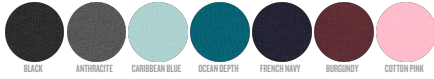

FEMMES DÉBARDEUR
STTWO13 - STELLA DREAMER

Le débardeur cintré pour femme

Coupe ajustée

- Sans manches
- Biais en côte 1x1 au col et aux emmanchures, surpiqûre double étroite
- Bande de propreté intérieur col dans la matière principale
- Surpiqûre double étroite en bas de corps

Combo options

WHITES

COLORS

ESSENTIAL HEATHERS

Shell : Jersey simple, 100% coton biologique filé et peigné, Tissu lavé, 120 GSM

Printing Specifications

Convient à toute technique d'impression. Visitez notre site web pour plus d'informations.

Certifications & memberships

Wash Instructions

Laver avec des couleurs similaires, ne pas repasser sur l'imprimé, laver et repasser sur l'envers.