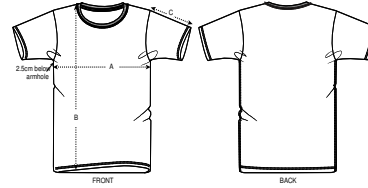

FEMMES T-SHIRT  
**STTWOIO - STELLA FRINGES**

**Le T-shirt épais femme**

Jersey simple  
 100% coton biologique filé et peigné  
 Coupe confortable  
 200 GSM

- Manches montées
- Emmanchures redescendues
- Col en côte 1x1
- Bande de propreté intérieur col et intérieur épaules dans la matière principale, surpiqûre point chaînette
- Surpiqûre flatlock en bas de manches, bas de corps et sur les coutures côtés

**WHITES**

WHITE

**COLORS**

BLACK

CANDY PINK

SIZES		XS	S	M	L
A	Half Chest	46.5	49	52	55
B	Body Length	60	62	64	66
C	Sleeve Length	20	21	22	22

**Printing Specifications**

Convient à toute technique d'impression. Visitez notre site web pour plus d'informations.