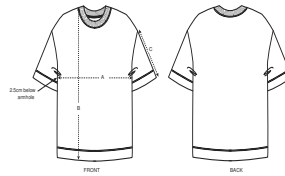

UNISEXE T-SHIRT
STTU815-BLASTER

Le t-shirt oversize col montant unisex

Jersey simple
100% coton biologique filé et peigné
Coupe Oversized
200 GSM

- Manches montées
- Emmanchures redescendues
- Col haut en côte 1x1, surpiqûre simple
- Bande de propreté intérieur col dans la matière principale
- Surpiqûre double large en bas de manches et bas de corps

WHITES

COLORS

SIZES		XXS	XS	S	M	L	XL	XXL	XXXL
A	Half Chest	52	54.5	57	60	63	66	69	72
B	Body Length	62	64	66	70	73	75	77	79
C	Sleeve Length	11	11.5	12	14	16	17.5	19	20.5

Some sizes are only available on a limited number of colours. Please check our webshop for latest information