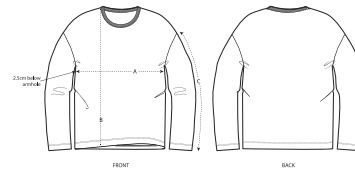

WHITES

COLORS

ESSENTIAL HEATHERS

UNISEXE T-SHIRT
STTU790 - TRIBER

Le T-shirt à manches longues unisexé oversize

Coupe Oversized

- Manches montées
- Côtes 1x1 au col avec surpiqûre double et étroite
- Surpiqûre étroite au bas de manches et bas de corps

SIZES		XXS	XS	S	M	L	XL	XXL	XXXL
A	Half Chest	52	54,5	57	60	63	66	69	72
B	Body Length	64	66	69	72	74	76	78	80
C	Sleeve Length	48	49	53	54,5	56	57,5	59	59

Combo options

Triber Splatter

Printing Specifications

Shell : Jersey simple , 100% coton biologique filé et peigné , Tissu lavé , 180 GSM