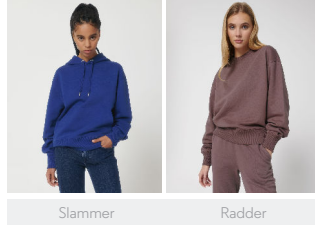

WHITES

WHITE NATURAL RAW

COLORS

BLACK

UNISEX T-SHIRTS STTU759 - FUSER

Le t-shirt unisex ample

Coupe confortable

- Manches montées
- Col en côte 1x1
- Bande de propreté intérieur col dans la matière principale
- Surpiqûre double large en bas de manches et bas de corps

Combo options

Slammer

Radder

Shell : Jersey simple, 100% coton biologique filé et peigné, Tissu lavé, 180 GSM

Printing Specifications

Convient à toute technique d'impression. Visitez notre site web pour plus d'informations.