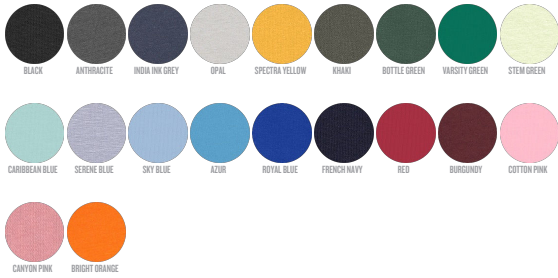

UNISEXE T-SHIRT
STTU758 - ROCKER

Le T-shirt essentiel unisex

Coupe normale

- Manches montées
- Col en côte 1x1
- Bande de propreté intérieur col dans la matière principale
- Coupe tubulaire

Combo options

WHITES

COLORS

ESSENTIAL HEATHERS

Shell : Jersey simple, 100% coton biologique filé et peigné, Tissu lavé, 150 GSM

Printing Specifications

Convient à toute technique d'impression. Visitez notre site web pour plus d'informations.