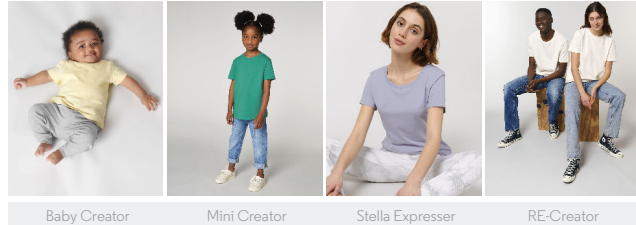

UNISEXE T-SHIRT
STTU755-CREATOR

Le T-shirt iconique unisex

Coupe normale

- Manches montées
- Col en côte 1x1
- Bande de propreté intérieur col dans la matière principale
- Surpiqûre double large en bas de manches et bas de corps

Combo options

WHITES

COLORS

ESSENTIAL HEATHERS

SPECIAL HEATHERS

Shell : Jersey simple, 100% coton biologique filé et peigné, Tissu lavé, 180 GSM

Printing Specifications

Convient à toute technique d'impression. Visitez notre site web pour plus d'informations.