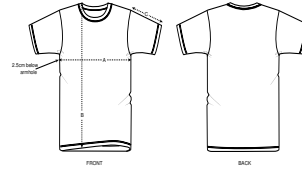

HOMMES T-SHIRT

STTM635- STANLEY ADORER SLUB

Le T-shirt fil flammé homme

Jersey simple flammé
100% coton biologique filé et peigné
Coupe ajustée
130 GSM

- Manches montées
- Col avec biais dans la matière principale
- Large surpiqûre double en bas de manches et bas de corps

WHITES

COLORS

SPECIAL HEATHERS

SIZES		S	M	L	XL	XXL
A	Half Chest	47	50	53	56	59
B	Body Length	70	72	74	76	78
C	Sleeve Length	19.5	19.5	20.5	20.5	21.5

Printing Specifications

Convient à toute technique d'impression. Visitez notre site web pour plus d'informations.