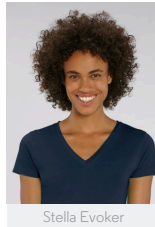

HOMMES T-SHIRT  
**STANLEY PRESENTER**

STTM562

**Le T-shirt col V homme**

Jersey simple  
100% coton biologique filé et peigné  
155 GSM

- Manches montées
- Col dans la matière principale
- Bande de propreté intérieur col dans la matière principale
- Surpiqûre double étroite en bas de manche et bas de corps

COUPE NORMALE

S	M	L	XL	XXL
---	---	---	----	-----

Size guide

SIZES		S	M	L	XL	XXL
A	Half Chest	49.5	52.5	55.5	58.5	61.5
B	Body Length	70	72	74	76	78
C	Sleeve Length	20	20	21	21	22

Combo options

Stella Evoker