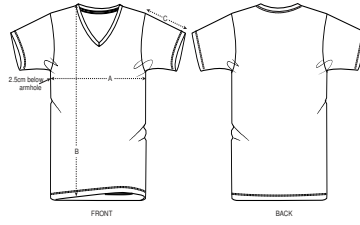

HOMMES T-SHIRT
STTM562- STANLEY PRESENTER

Le T-shirt col V homme

Coupe normale

- Manches montées
- Col dans la matière principale
- Bande de propreté intérieur col dans la matière principale
- Surpiqûre double étroite en bas de manche et bas de corps

HEATHERS

DARK HEATHER GREY

HEATHER GREY

Shell : Jersey simple, 100% coton biologique filé et peigné, Tissu lavé, 155 GSM

Printing Specifications

Convient à toute technique d'impression. Visitez notre site web pour plus d'informations.

Certifications & memberships

Organic Certified by Control Union CU 919434

Wash Instructions

Laver avec des couleurs similaires, ne pas repasser sur l'imprimé, laver et repasser sur l'envers.

SIZES		S	M	L	XL	XXL
A	Half Chest	49.5	52.5	55.5	58.5	61.5
B	Body Length	70	72	74	76	78
C	Sleeve Length	20	20	21	21	22

PACKING

SIZES	S	M	L	XL	XXL
PCS/BAG	5	5	5	5	5
PCS/BOX	100	100	100	100	100