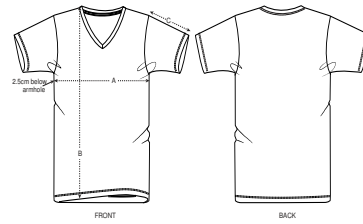

HOMMES T-SHIRT  
**STANLEY PRESENTER**

STTM562

**Le T-shirt col V homme**

Jersey simple  
100% coton biologique filé et peigné  
155 GSM

- Manches montées
- Col dans la matière principale
- Bande de propreté intérieur col dans la matière principale
- Surpiqûre double étroite en bas de manche et bas de corps

COUPE NORMALE

S	M	L	XL	XXL
---	---	---	----	-----

Size guide

SIZES		S	M	L	XL	XXL
A	Half Chest	49.5	52.5	55.5	58.5	61.5
B	Body Length	70	72	74	76	78
C	Sleeve Length	20	20	21	21	22

Combo options

Stella Evoker