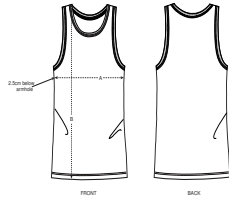

HEATHERS

DARK HEATHER

HEATHER GREY

Le débardeur homme

Coupe ajustée

- Sans manches
- Col et enmanchure en côte 1x1
- Surpiqûre double étroite au col
- Bande de propreté intérieur col en jersey
- Surpiqûre double étroite en bas de corps

Combo options

Stella Dreamer

Shell : Jersey simple, 100% coton biologique filé et peigné, Tissu lavé, 155 GSM

Printing Specifications

Convient à toute technique d'impression. Visitez notre site web pour plus d'informations.

Certifications & memberships

Wash Instructions

Wash similar colours together, do not iron on print, wash and iron inside out.

SIZES		S	M	L	XL	XXL
A	Half Chest	48	51	54	57	60
B	Body Length	70	72	74	76	78

PACKING

SIZES	S	M	L	XL	XXL
PCS/BAG	5	5	5	5	5
PCS/BOX	100	100	100	100	100