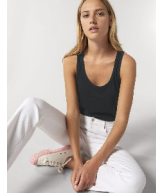

HOMMES DÉBARDEUR

STTM543 - STANLEY SPECTER

WHITES

WHITE

COLORS

BLACK

FRENCH NAVY

ESSENTIAL

HEATHERS

DARK HEATHER

HEATHER GREY

Le débardeur homme

Coupe ajustée

- Sans manches
- Col et enmanchure en côte 1x1
- Surpiqûre double étroite au col
- Bande de propreté intérieur col en jersey
- Surpiqûre double étroite en bas de corps

Combo options

Stella Dreamer

Shell : Jersey simple, 100% coton biologique filé et peigné, Tissu lavé, 155 GSM

Printing Specifications

Convient à toute technique d'impression. Visitez notre site web pour plus d'informations.