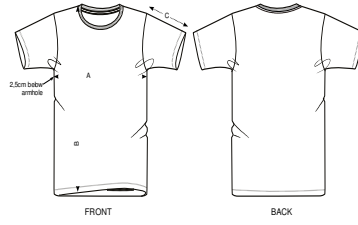

Coupe normale

- Manches montées
- Col en côte 1x1
- Bande de propreté intérieur col dans la matière principale
- Surpiqûre invisible en bas de manches et bas de corps

Combo options

Stella Loves Modal

Shell : Jersey simple, 50% Modal, 50% coton biologique filé et peigné, Tissu lavé, 140 GSM

Printing Specifications

Convient à toute technique d'impression. Visitez notre site web pour plus d'informations.

Certifications & memberships

Wash Instructions

Laver avec des couleurs similaires, ne pas repasser sur l'imprimé, laver et repasser sur l'envers. Redonner forme encore humide, sécher à plat. Mettre le vêtement dans un housse de lavage avant chaque lavage.

SIZES		S	M	L	XL	XXL
A	Half Chest	49	52	55	58	61
B	Body Length	69.5	71.5	73.5	75.5	77.5
C	Sleeve Length	21.5	21.5	22.5	22.5	23.5

PACKING

SIZES	S	M	L	XL	XXL
PCS/BAG	5	5	5	5	5
PCS/BOX	80	80	80	80	80