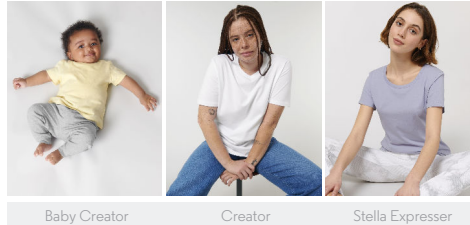

ENFANTS T-SHIRTS  
**STTK909 - MINI CREATOR**

WHITES

WHITE

COLORS

BLACK

FRENCH NAVY

**Le T-shirt iconique enfant**

Coupe normale

- Manches montées
- Col en côte 1x1
- Bande de propreté intérieur col dans la matière principale
- Surpiqûre double étroite en bas de manche et bas de corps

Combo options

Baby Creator

Creator

Stella Expresser