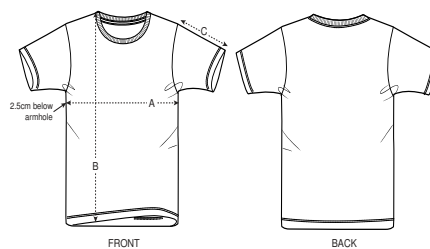

ENFANTS / T-SHIRT / MINI CREATOR

100 par boîte

STTK909

Le T-shirt iconique enfant

Jersey simple
100% coton biologique filé et peigné
155 GSM

- Manches montées
- Col en côte 1x1
- Bande de propreté intérieur col dans la matière principale
- Surpiqûre double étroite en bas de manche et bas de corps

BLACK HEATHER BLUE

FRONT

BACK

SIZES	3-4	5-6	7-8	9-11	12-14
A Half Chest	33	35	37	41	44
B Body Length	42	46	51.5	57.5	62.5
C Sleeve Length	11.5	12.5	14.5	16.5	18.5

Possibilités de combinaison

Stella Expresser