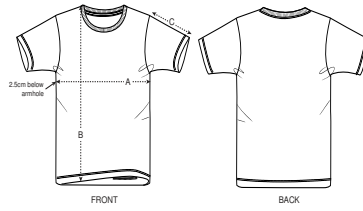

- Manches montées
- Col en côte 1x1
- Bande de propreté intérieur col dans la matière principale
- Surpiqûre double étroite en bas de manche et bas de corps

Combo options

Baby Creator

Creator

Stella Expresser

Shell : Jersey simple, 100% coton biologique filé et peigné, Tissu lavé, 155 GSM

Printing Specifications

Convient à toute technique d'impression. Visitez notre site web pour plus d'informations.

Certifications & memberships

Wash Instructions

Laver avec des couleurs similaires, ne pas repasser sur l'imprimé, laver et repasser sur l'envers.

SIZES	3-4	5-6/110-116CM	7-8/122-128CM	9-11/134-146CM	12-14
A Half Chest	33	35	37	41	44
B Body Length	42	46	51.5	57.5	62.5
C Sleeve Length	11.5	12.5	14.5	16.5	18.5

## PACKING

SIZES	3-4	5-6/110-116CM	7-8/122-128CM	9-11/134-146CM	12-14
PCS/BAG	5	5	5	5	5
PCS/BOX	100	100	100	100	100