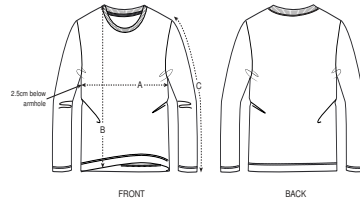

ENFANTS T-SHIRTS  
STTK907 - MINI HOPPER

**Le T-shirt manches longues iconique enfant**

Coupe normale

- Manches montées
- Col en côte 1x1
- Bande de propreté intérieur col dans la matière principale
- Surpiqûre double étroite en bas de manches et bas de corps

Combo options

WHITES

COLORS

ESSENTIAL

HEATHERS

Shell : Jersey simple, 100% coton biologique filé et peigné, Tissu lavé, 155 GSM

Printing Specifications

Convient à toute technique d'impression. Visitez notre site web pour plus d'informations.

Certifications & memberships

Wash Instructions

Laver avec des couleurs similaires, ne pas repasser sur l'imprimé, laver et repasser sur l'envers.

SIZES	3-4	5-6/110-116CM	7-8/122-128CM	9-11/134-146CM	12-14
A Half Chest	32.5	34.5	36.5	40.5	43.5
B Body Length	42	46	51.5	57.5	62.5
C Sleeve Length	35.5	40	46	52	57