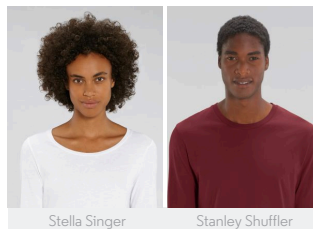

ENFANTS T-SHIRT  
**MINI HOPPER**

STTK907

**Le T-shirt manches longues iconique enfant**

Jersey simple  
100% coton biologique filé et peigné  
155 GSM

- Manches montées
- Col en côte 1x1
- Bande de propreté intérieur col dans la matière principale
- Surpiqûre double étroite en bas de manches et bas de corps

**WHITES**

**COLORS**

**ESSENTIAL  
HEATHERS**

**Combo options**

**Printing Specifications**

Convient à toute technique d'impression. Visitez notre site web pour plus d'informations.

Laver avec des couleurs similaires, ne pas repasser sur l'imprimé, laver et repasser sur l'envers.