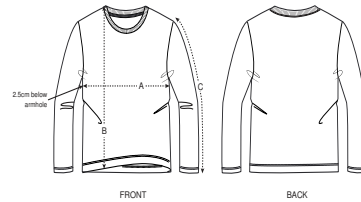

ENFANTS T-SHIRT  
**MINI HOPPER**

STTK907

**Le T-shirt manches longues iconique enfant**

Jersey simple  
100% coton biologique filé et peigné  
155 GSM

- Manches montées
- Col en côte 1x1
- Bande de propreté intérieur col dans la matière principale
- Surpiqûre double étroite en bas de manches et bas de corps

**COUPE NORMALE**

3-4	5-6	7-8	9-11	12-14
98-104cm	110-116cm	122-128cm	134-148cm	152-164cm

**Size guide**

SIZES		3-4	5-6	7-8	9-11	12-14
A	Half Chest	32.5	34.5	36.5	40.5	43.5
B	Body Length	42	46	51.5	57.5	62.5
C	Sleeve Length	35.5	40	46	52	57