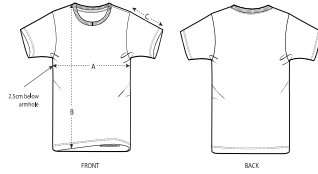

ESSENTIAL

HEATHERS

HEATHER GREY MID HEATHER BLUE CREAM HEATHER PINK

Le T-shirt Iconic pour bébé

Coupe normale

- Manches montées
- Col en côtes 1x1
- Bande propreté dans la matière principale à l'intérieur du col
- Épaulette avec 1 bouton pression ton sur ton et 1 bouton pression invisible pour faciliter l'enfilage
- Surpiqûre double étroite au bas des manches et au bas du corps

Combo options

Creator

Mini Creator

Baby Shaker

Shell : Jersey simple, 100% coton biologique filé et peigné, Tissu lavé, 155 GSM

Printing Specifications

For suitable print techniques, please download our printing guide

Certifications & memberships

Wash Instructions

Laver avec des couleurs similaires, ne pas repasser sur l'imprimé, laver et repasser à l'envers.

SIZES	0-6 M/56-68CM	6-12 M/68-80CM	12-18 M/80-86CM	18-24 M/86-92CM	24-36 M/92-98CM
A Half Chest	24.5	27	28.5	30	31.5
B Body Length	30	33	34.5	36.5	39
C Sleeve Length	9	9.5	10	10.5	11

PACKING

SIZES	0-6 M/56-68CM	6-12 M/68-80CM	12-18 M/80-86CM	18-24 M/86-92CM	24-36 M/92-98CM
PCS/BAG	0	0	0	0	0
PCS/BOX	0	0	0	0	0