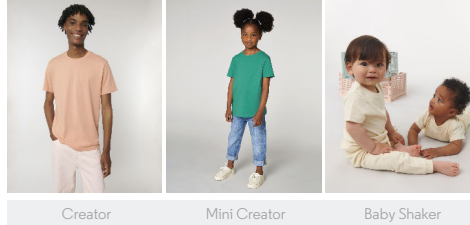

Combo options

Creator

Mini Creator

Baby Shaker

Shell : Jersey simple, 100% coton biologique filé et peigné, Tissu lavé, 155 GSM

Printing Specifications

For suitable print techniques, please download our printing guide