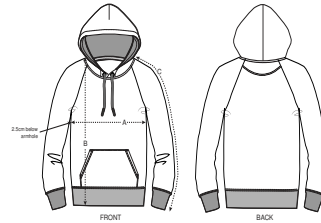

FEMMES HOODIE SWEATSHIRTS  
**STELLA TRIGGER**

 20 per box

STSW148

**Le sweat-shirt capuche iconique femme**

Molleton non brossé  
85% coton biologique filé et peigné, 15% polyester recyclé  
350 GSM

- Manches raglan
- Capuche doublée dans la matière principale
- Cordon rond, ton sur ton, avec embout de finition métal
- Oeilllets à la capuche cousus façon boutonnière
- Bande de propreté intérieur col en chevron
- 1/2 lune intérieur col dans la matière principale
- Surpiqûre simple à l'encolure
- Côte 1x1 au bas de manches et bas de corps avec surpiqûre double
- Poche kangourou avec surpiqûre double large

**COLORS**

**ESSENTIAL HEATHERS**

**SPECIAL HEATHERS**

*\*Size available on limited number of colours*

*Please check our webshop for latest information*

**COUPE NORMALE**

XS	S	M	L	XL	XXL*
----	---	---	---	----	------

**Size guide**

SIZES		XS	S	M	L	XL	XXL
A	Half Chest	50.5	53	56	59	62	65
B	Body Length	59	61	63	65	66	67
C	Sleeve Length	69.8	71	72.5	73.8	75	76.2

**Combo options**

Stanley Flyer

**Printing Specifications**