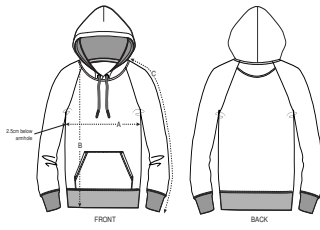

#### Combo options

Stanley Flyer

Shell : Molleton non brossé , 85% coton biologique filé et peigné , 15% polyester recyclé , Tissu lavé , Toucher doux , 350 GSM

#### Wash Instructions

Laver avec des couleurs similaires, ne pas repasser sur l'imprimé, laver et repasser sur l'envers.

SIZES		XS	S	M	L	XL	XXL
A	Half Chest	50.5	53	56	59	62	65
B	Body Length	59	61	63	65	66	67
C	Sleeve Length	69.8	71	72.5	73.8	75	76.2