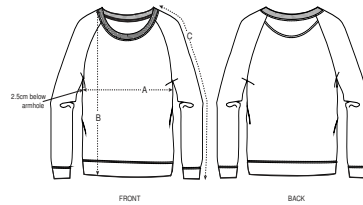

COLORS

INDIGO

FEMMES CREW NECK SWEATSHIRTS
STSWI47 - STELLA TRIPSTER DENIM

Le sweat-shirt col rond denim femme

Molleton non brossé
 85% coton biologique filé et peigné, 15% polyester recyclé
 Coupe normale
 300 GSM

- Manches raglan
- Côte 1x1 au col, bas de manches et bas de corps
- Bande de propreté intérieur col en jersey
- 1/2 lune intérieur col dans la matière principale
- Surpiqûre simple à l'encolure
- Surpiqûre double au bas de manches et bas de corps
- Effet délavé sur toutes les coutures
- Vêtement teint à l'indigo, chaque vêtement peut varier en apparence, la couleur peut déteindre, suivre les instructions sur l'étiquette d'entretien
- Lire attentivement les conseils d'impression
- CERTIFICATION/STOCK: Based on stock levels, some quantities may be GOTS

SIZES		XS	S	M	L	XL
A	Half Chest	47.5	50	53	56	59
B	Body Length	61	63	65	67	68
C	Sleeve Length	69	71	72.5	73.8	75

Combo options

Stanley Stroller Denim

Printing Specifications

Convient à toute technique d'impression. Visitez notre site web pour plus d'informations.