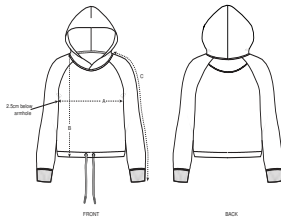

FEMMES HOODIE SWEATSHIRTS
STSWI32 - STELLA BOWER

Le sweat-shirt capuche court femme

Coupe normale

- Manches raglan
- Capuche doublée en jersey
- Bande de propreté intérieur col en chevron
- 1/2 Lune intérieur col dans la matière principale
- Surpiqûre simple à l'encolure et au bas de corps
- Côte 1x1 au bas de manches avec surpiqûre double
- Cordon rond en bas de corps avec embout de finition métal
- Oeillets métal

CREAM HEATHER
PINK

Printing Specifications

Convient à toute technique d'impression. Visitez notre site web pour plus d'informations.

Certifications & memberships

Wash Instructions

Wash similar colours together, do not iron on print, wash and iron inside out.

SIZES		XS	S	M	L	XL
A	Half Chest	50.5	53	56	59	62
B	Body Length	55	57	59	61	62
C	Sleeve Length	67.8	69	70.5	71.8	73

PACKING

SIZES	XS	S	M	L	XL
PCS/BAG	5	5	5	5	5
PCS/BOX	20	20	20	20	20