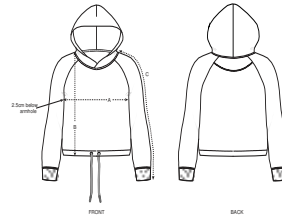

FEMMES HOODIE SWEATSHIRTS
STSWI32 - STELLA BOWER

Le sweat-shirt capuche court femme

Coupe normale

- Manches raglan
- Capuche doublée en jersey
- Bande de propreté intérieur col en chevron
- 1/2 Lune intérieur col dans la matière principale
- Surpiqûre simple à l'encolure et au bas de corps
- Côte 1x1 au bas de manches avec surpiqûre double
- Cordon rond en bas de corps avec embout de finition métal
- Oeillets métal

SIZES		XS	S	M	L	XL
A	Half Chest	50.5	53	56	59	62
B	Body Length	55	57	59	61	62
C	Sleeve Length	67.8	69	70.5	71.8	73

WHITES

NATURAL RAW

COLORS

BLACK

INDIGO GREY

ESSENTIAL

HEATHERS