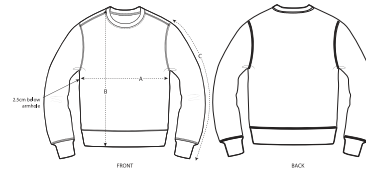

UNISEXE CREW NECK SWEATSHIRTS
STSU868 - ROLLER

L'indispensable sweat-shirt unisexe à col rond

Coupe normale

- Manches montées
- Bord en côtes 1x1 sur col, bas de manches et bas de corps
- Bande de propreté intérieur col en chevron
- Surpiqûre flatlock sur toutes les coutures
- Demi-lune à l'intérieur du col dans la matière principale

WHITES

COLORS

ESSENTIAL HEATHERS

SIZES	XXS	XS	S	M	L	XL	XXL	XXXL	XXXXL	XXXXXL
A Half Chest	46.5	49	51.5	54	57	60	63	66	71	76
B Body Length	60	62	67	71	73	75	77	79	81	82
C Sleeve Length	60.5	61.5	64	65.5	67	68.5	70	70	70	70