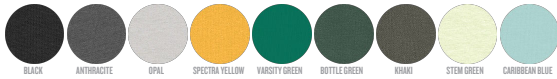

UNISEXE CREW NECK SWEATSHIRTS
STSU868 - ROLLER

L'indispensable sweat-shirt unisexe à col rond

Coupe normale

- Manches montées
- Bord en côtes 1x1 sur col, bas de manches et bas de corps
- Bande de propreté intérieur col en chevron
- Surpiqûre flatlock sur toutes les coutures
- Demi-lune à l'intérieur du col dans la matière principale

WHITES

COLORS

ESSENTIAL HEATHERS

SIZES	XXS	XS	S	M	L	XL	XXL	XXXL	XXXXL	XXXXXL
A Half Chest	46.5	49	51.5	54	57	60	63	66	71	76
B Body Length	60	62	67	71	73	75	77	79	81	82
C Sleeve Length	60.5	61.5	64	65.5	67	68.5	70	70	70	70