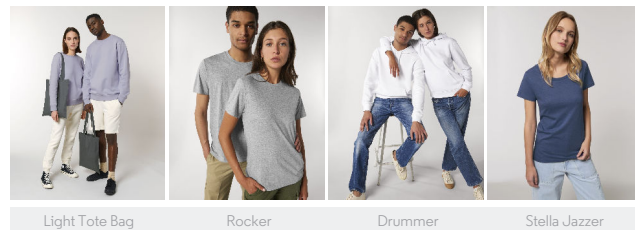

Combo options

Printing Specifications

Pour consulter les techniques d'impression appropriées, veuillez télécharger nos Conseils d'impression.

Certifications & memberships

Wash Instructions

Laver et sécher séparément, ne pas repasser sur l'imprimé, laver et repasser à l'envers.