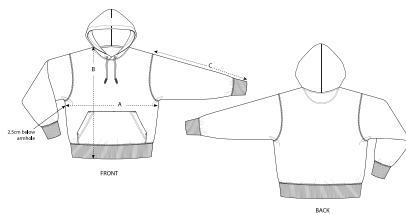

HEATHER GREY

Le sweat-shirt à capuche unisexe, épais et décontracté

Coupe confortable

- Manches montées
- Capuche doublée dans la matière principale
- Cordon de serrage plat ton sur ton avec embout en métal
- Œillets métalliques
- Bande de propreté en jersey simple à l'intérieur du col
- Demi-lune à l'intérieur du col dans la matière principale
- Surpiqûre simple à l'encolure et le long de la capuche
- Bord en côtes 2x2 au bas de manches et bas de corps
- Surpiqûre double aux emmanchures, bas de manches et bas de corps
- Poche kangourou à l'avant

Combo options

Radder Heavy

Locker Heavy

Shell : Molleton brossé, 100% coton biologique filé et peigné, Tissu lavé, Toucher doux, 500 GSM

Printing Specifications

Pour consulter les techniques d'impression appropriées, veuillez télécharger nos Conseils d'impression.

Certifications & memberships

Wash Instructions

Laver avec des couleurs similaires, ne pas repasser sur l'imprimé, laver et repasser à l'envers.

SIZES		XXS	XS	S	M	L	XL	XXL	3XL
A	Half Chest	51.5	54	56.5	59	62	65	68	71
B	Body Length	62	64	67	71	74	76	78	80
C	Sleeve Length	58.5	59.5	62.5	65	66.5	68	69.5	69.5