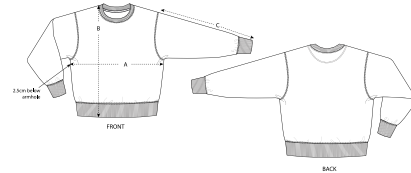

WHITES

COLORS

ESSENTIAL HEATHERS

UNISEXE CREW NECK SWEATSHIRTS STSU866 - RADDER HEAVY

Le sweat-shirt unisexe à col rond épais et décontracté

Coupe confortable

- Manches montées
- Bord en côtes 2x2 sur col, bas de manches et bas de corps
- Bande de propreté en jersey simple à l'intérieur du col
- Demi-lune à l'intérieur du col dans la matière principale
- Surpiqûre double aux emmanchures, bas de manches et bas de corps

SIZES		XXS	XS	S	M	L	XL	XXL	XXXL
A	Half Chest	51,5	54	56,5	59	62	65	68	71
B	Body Length	62	64	67	71	74	76	78	80
C	Sleeve Length	58,5	59,5	62,5	65	66,5	68	69,5	69,5

Combo options

Printing Specifications

Pour consulter les techniques d'impression appropriées, veuillez télécharger nos Conseils d'impression.