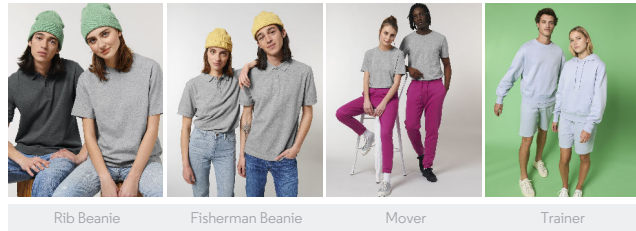

Combo options

Printing Specifications

Pour consulter les techniques d'impression appropriées, veuillez télécharger nos Conseils d'impression.

Certifications & memberships

Wash Instructions

Laver et sécher séparément, ne pas repasser sur l'imprimé, laver et repasser à l'envers.