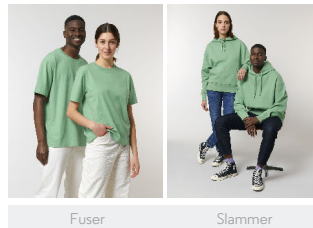

Combo options

Printing Specifications

Convient à tous types d'impression. Veuillez télécharger notre guide d'impression pour plus de détails.

Certifications & memberships

Wash Instructions

Laver avec des couleurs similaires, ne pas repasser l'imprimé, laver et repasser à l'envers.