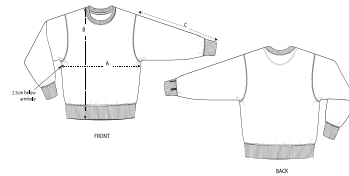

UNISEXE CREW NECK SWEATSHIRTS
STSU857 - RADDER

Le sweat unisexe décontracté à col rond

Coupe confortable

- Manches montées
- Col, bas de manche et bas de corps en bord-côtes 2x2
- Bande de propreté intérieure avec motif à chevrons
- Demi-lune à l'intérieur du col dans la matière principale
- Surpiqûre simple à l'encolure
- Surpiqûre double aux emmanchures, bas de manche et bas de corps

WHITES

COLORS

ESSENTIAL

HEATHERS

SIZES		XXS	XS	S	M	L	XL	XXL	XXXL
A	Half Chest	51.5	54	56.5	59	62	65	68	71
B	Body Length	62	63	66	70	72	74	76	79
C	Sleeve Length	57.5	58.5	61.5	64	65.5	67	68.5	68.5

Some sizes are only available on a limited number of colours. Please check our webshop for latest information