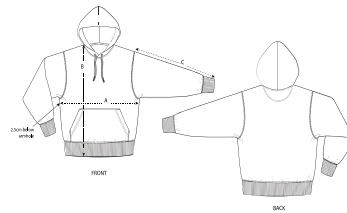

UNISEXE HOODIE SWEATSHIRTS
STSU856 - SLAMMER

Le sweat à capuche unisexe décontracté

Molleton brossé
 85% coton biologique filé et peigné, 15% polyester recyclé
 Coupe confortable
 350 GSM

- Manches montées Capuche doublée dans la matière principale
- Cordon de serrage plat ton sur ton avec embout en métal
- Œillets métalliques Bande de propreté à l'intérieur du col avec motif à chevrons
- Demi-lune à l'intérieur du col dans la matière principale
- Surpiqûre simple à l'encolure
- Bas de manche et bas de corps en bord-côtes 2x2
- Surpiqûre double aux emmanchures, bas de manche et bas de corps
- Poche kangourou sur l'avant

WHITES

COLORS

ESSENTIAL

HEATHERS

SIZES	XXS	XS	S	M	L	XL	XXL	XXXL
A Half Chest	51.5	54	56.5	59	62	65	68	71
B Body Length	62	63	66	70	72	74	76	79
C Sleeve Length	57.5	58.5	61.5	64	65.5	67	68.5	68.5

Some sizes are only available on a limited number of colours. Please check our webshop for latest information