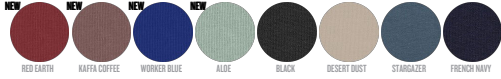

COLORS

ESSENTIAL HEATHERS

HEATHER GREY

UNISEXE HOODIE SWEATSHIRTS STSU797 - COOPER DRY

Sweatshirt à capuche unisex, coupe boxy et sec au toucher

Coupe Oversized

- Manches montées
- Capuche doublée dans la matière principale
- Bande de propreté en jersey simple à l'intérieur du col
- Demi-lune à l'intérieur du col dans la matière principale
- Surpiqûre simple à l'encolure et le long de la capuche
- Bord en côtes 2x1 au bas des manches et bas du corps
- Surpiqûre double aux emmanchures, bas des manches et bas du corps
- Poche kangourou à l'avant