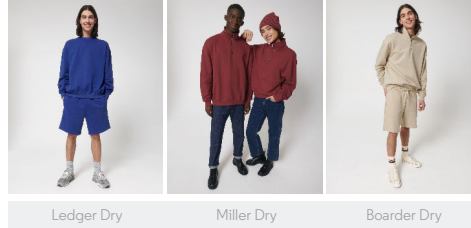

Combo options

Ledger Dry

Miller Dry

Boarder Dry

Shell : Molleton non brossé, 100% Cotton - Organic Carded, Toucher sec, 400 GSM

Printing Specifications

Pour consulter les techniques d'impression appropriées, veuillez télécharger nos Conseils d'impression.

Certifications & memberships

Wash Instructions

Laver avec des couleurs similaires, ne pas repasser sur l'imprimé, laver et repasser à l'envers.