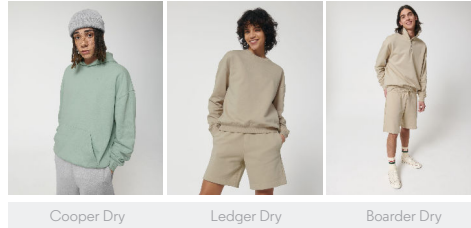

COLORS

ESSENTIAL HEATHERS

UNISEXE SWEATSHIRTS À COL ROND STSU795 - MILLER DRY

Sweatshirt unisexe à fermeture éclair sur un quart, coupe boxy et sec au toucher

Coupe Oversized

- Manches montées
- Col dans la matière principale
- Ruban à chevrons à l'intérieur du col et à l'intérieur de la fermeture éclair
- Fermeture éclair sur un quart centrée à l'avant
- Bord en côtes 2x1 au bas des manches et bas du corps
- Surpiqûre double aux emmanchures, bas des manches et bas du corps

Combo options

Shell : Molleton non brossé , 100% Cotton - Organic Carded , Toucher sec , 400 GSM

Printing Specifications

Pour consulter les techniques d'impression appropriées, veuillez télécharger nos Conseils d'impression.