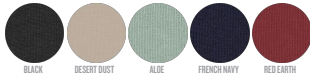

COLORS

ESSENTIAL HEATHERS

UNISEXE SWEATSHIRTS À COL ROND STSU795 - MILLER DRY

Sweatshirt unisexe à fermeture éclair sur un quart, coupe boxy et sec au toucher

Coupe Oversized

- Manches montées
- Col dans la matière principale
- Ruban à chevrons à l'intérieur du col et à l'intérieur de la fermeture éclair
- Fermeture éclair sur un quart centrée à l'avant
- Bord en côtes 2x1 au bas des manches et bas du corps
- Surpiqûre double aux emmanchures, bas des manches et bas du corps

Combo options

Shell : Molleton non brossé , 100% Cotton - Organic Carded , Toucher sec , 400 GSM

Printing Specifications

Pour consulter les techniques d'impression appropriées, veuillez télécharger nos Conseils d'impression.