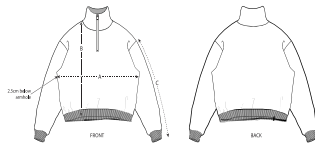

COLORS

ESSENTIAL HEATHERS

UNISEXE SWEATSHIRTS À COL ROND STSU795 - MILLER DRY

Sweatshirt unisexe à fermeture éclair sur un quart, coupe boxy et sec au toucher

Coupe Oversized

- Manches montées
- Col dans la matière principale
- Ruban à chevrons à l'intérieur du col et à l'intérieur de la fermeture éclair
- Fermeture éclair sur un quart centrée à l'avant
- Bord en côtes 2x1 au bas des manches et bas du corps
- Surpiqûre double aux emmanchures, bas des manches et bas du corps

Combo options

Shell : Molleton non brossé , 100% Cotton - Organic Carded , Toucher sec , 400 GSM

Printing Specifications

Pour consulter les techniques d'impression appropriées, veuillez télécharger nos Conseils d'impression.

Certifications & memberships

Wash Instructions

Laver avec des couleurs similaires, ne pas repasser sur l'imprimé, laver et repasser à l'envers. Fermer les fermetures éclair avant le lavage.

SIZES		XXS	XS	S	M	L	XL	XXL	3XL
A	Half Chest	56.5	59	61.5	64	67	70	73	76
B	Body Length	61	63	68	72	74	76	78	80
C	Sleeve Length	56.5	57.5	61.5	63	64.5	66	67.5	67.5