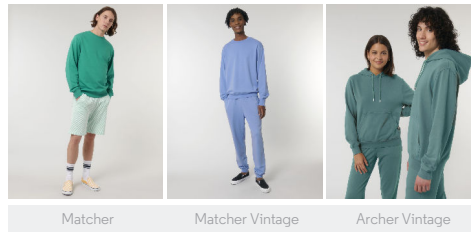

WHITES

COLORS

ESSENTIAL

HEATHERS

UNISEXE HOODIE SWEATSHIRTS STSU011 - ARCHER

Le sweatshirt à capuche unisexe medium fit en terry

Coupe normale

- Manches montées
- Capuche doublée en tissu principal
- Cordon de serrage rond ton sur ton avec embout fermé métallique
- Œillets métalliques
- Bande de propreté en chevron à l'encolure dos
- Empiècement "Demi-lune" en tissu principal à l'encolure dos
- Finition bord-cotes 1/1 aux poignets et bas du sweatshirt
- Double surpiqûres aux emmanchures, poignets et bas du sweatshirt.
- Poche kangourou à l'avant

Combo options

Shell : Molleton non brossé , 85% coton biologique filé et peigné , 15% polyester recyclé , Tissu lavé , Toucher doux , 300 GSM

Printing Specifications

Pour consulter les techniques d'impression appropriées, veuillez télécharger nos Conseils d'impression.