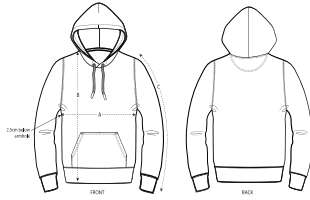

Combo options

Shell : Molleton non brossé , 85% coton biologique filé et peigné , 15% polyester recyclé , Tissu lavé , Toucher doux , 300 GSM

Printing Specifications

Pour consulter les techniques d'impression appropriées, veuillez télécharger nos Conseils d'impression.

Certifications & memberships

Wash Instructions

Laver avec des couleurs similaires, ne pas repasser sur l'imprimé, laver et repasser à l'envers.

SIZES		XXS	XS	S	M	L	XL	XXL	3XL
A	Half Chest	46	49	52	55	58	61	64	67
B	Body Length	60.5	62.5	68	72	74	76	78	80
C	Sleeve Length	57	59	62.5	65	68.5	69	69.5	70

PACKING

SIZES		XXS	XS	S	M	L	XL	XXL	3XL
	PCS/BAG	5	5	5	5	5	5	5	5
	PCS/BOX	10	20	20	20	20	20	20	10