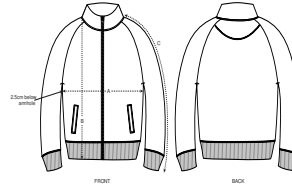

HOMMES ZIP-THRU SWEATSHIRTS  
**STANLEY TRAILER**

STSM612

**Le sweat-shirt zippé col montant homme**

Molleton brossé  
85% coton biologique filé et peigné, 15% polyester recyclé  
300 GSM

- Manches raglan
- Col montant dans la matière principale
- Bande de propreté intérieur col en chevron
- 1/2 Lune intérieur col dans la matière principale
- Zip en métal sur le milieu devant
- 2 poches passepoilées sur le devant
- Côte 1x1 au bas de manches et bas de corps
- Surpiqûre double au bas de manches et bas de corps

COLORS

ESSENTIAL  
HEATHERS

COUPE NORMALE

S	M	L	XL	XXL
---	---	---	----	-----

Size guide

SIZES		S	M	L	XL	XXL
A	Half Chest	51.5	54	57	60	63
B	Body Length	70	72	74	76	78
C	Sleeve Length	79	80.5	82	83.5	85

Printing Specifications

Convient à toute technique d'impression. Visitez notre site web pour plus d'informations.

Wash similar colours together, do not iron on print, wash and iron inside out. Close zip before washing.

**STANLEY/STELLA**