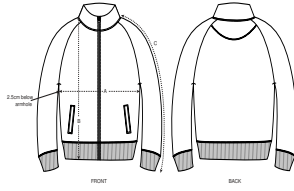

HOMMES ZIP-THRU SWEATSHIRTS
STSM612 - STANLEY TRAILER

COLORS

ESSENTIAL
HEATHERS

Le sweat-shirt zippé col montant homme

Coupe normale

- Manches raglan
- Col montant dans la matière principale
- Bande de propreté intérieur col en chevron
- 1/2 Lune intérieur col dans la matière principale
- Zip en métal sur le milieu devant
- 2 poches passepoilées sur le devant
- Côte 1x1 au bas de manches et bas de corps
- Surpiqûre double au bas de manches et bas de corps

Shell : Molleton brossé, 85% coton biologique filé et peigné, 15% polyester recyclé, Tissu lavé, Toucher doux, 300 GSM

Printing Specifications

Convient à toute technique d'impression. Visitez notre site web pour plus d'informations.

Certifications & memberships

Wash Instructions

Wash similar colours together, do not iron on print, wash and iron inside out. Close zip before washing.

SIZES		S	M	L	XL	XXL
A	Half Chest	51.5	54	57	60	63
B	Body Length	70	72	74	76	78
C	Sleeve Length	79	80.5	82	83.5	85