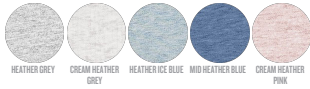

ENFANTS CREW NECK SWEATSHIRTS  
**STSK916 - MINI SCOUTER**

**Le sweat-shirt col rond iconique enfant**

Coupe normale

- Manches raglan
- Col en côte 1x1
- Bande de propreté intérieur col en jersey
- 1/2 Lune intérieur col dans la matière principale
- Côte 1x1 au bas de manches et bas de corps
- Surpiqûre double aux emmanchures, bas de manches et bas de corps

Combo options

COLORS

ESSENTIAL HEATHERS

Shell : Molleton non brossé , 85% coton biologique filé et peigné , 15% polyester recyclé , Tissu lavé , Toucher doux , 300 GSM

Printing Specifications

Convient à toute technique d'impression. Visitez notre site web pour plus d'informations.