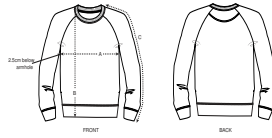

ENFANTS SWEATSHIRTS À COL ROND
STSK916 - MINI SCOUTER

COLORS

ESSENTIAL HEATHERS

Le sweat-shirt col rond iconique enfant

Coupe normale

- Manches raglan
- Col en côte 1x1
- Bande de propreté intérieur col en jersey
- 1/2 Lune intérieur col dans la matière principale
- Côte 1x1 au bas de manches et bas de corps
- Surpiqûre double aux emmanchures, bas de manches et bas de corps

Combo options

Shell : Molleton non brossé , 85% coton biologique filé et peigné , 15% polyester recyclé , Tissu lavé , Toucher doux , 300 GSM

Printing Specifications

Convient à toute technique d'impression. Visitez notre site web pour plus d'informations.

Certifications & memberships

Wash Instructions

Wash similar colours together, do not iron on print, wash and iron inside out.

SIZES	3-4	5-6/110-116CM	7-8/122-128CM	9-11/134-146CM	12-14
A Half Chest	35	37	39	43	46
B Body Length	42	46	51.5	57.5	61
C Sleeve Length	41.5	46	53.5	59.5	65.5