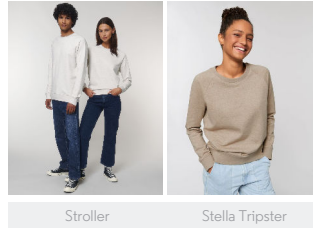

ENFANTS SWEATSHIRTS À COL ROND
STSK916 - MINI SCOUTER

COLORS

ESSENTIAL HEATHERS

Le sweat-shirt col rond iconique enfant

Coupe normale

- Manches raglan
- Col en côte 1x1
- Bande de propreté intérieur col en jersey
- 1/2 Lune intérieur col dans la matière principale
- Côte 1x1 au bas de manches et bas de corps
- Surpiqûre double aux emmanchures, bas de manches et bas de corps

Combo options

Shell : Molleton non brossé , 85% coton biologique filé et peigné , 15% polyester recyclé , Tissu lavé , Toucher doux , 300 GSM

Printing Specifications

Convient à toute technique d'impression. Visitez notre site web pour plus d'informations.