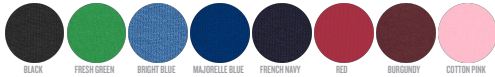

ENFANTS SWEATSHIRTS À COL ROND
STSK916 - MINI SCOUTER

COLORS

ESSENTIAL HEATHERS

Le sweat-shirt col rond iconique enfant

Coupe normale

- Manches raglan
- Col en côte 1x1
- Bande de propreté intérieur col en jersey
- 1/2 Lune intérieur col dans la matière principale
- Côte 1x1 au bas de manches et bas de corps
- Surpiqûre double aux emmanchures, bas de manches et bas de corps

Combo options

Shell : Molleton non brossé , 85% coton biologique filé et peigné , 15% polyester recyclé , Tissu lavé , Toucher doux , 300 GSM

Printing Specifications

Convient à toute technique d'impression. Visitez notre site web pour plus d'informations.