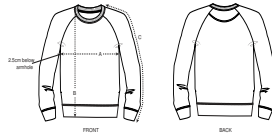

ENFANTS CREW NECK SWEATSHIRTS  
**STSK916 - MINI SCOUTER**

**Le sweat-shirt col rond iconique enfant**

Coupe normale

- Manches raglan
- Col en côte 1x1
- Bande de propreté intérieur col en jersey
- 1/2 Lune intérieur col dans la matière principale
- Côte 1x1 au bas de manches et bas de corps
- Surpiqûre double aux emmanchures, bas de manches et bas de corps

Combo options

COLORS

ESSENTIAL HEATHERS

Shell : Molleton non brossé , 85% coton biologique filé et peigné , 15% polyester recyclé , Tissu lavé , Toucher doux , 300 GSM

Printing Specifications

Convient à toute technique d'impression. Visitez notre site web pour plus d'informations.

Certifications & memberships

Wash Instructions

Wash similar colours together, do not iron on print, wash and iron inside out.

SIZES		3-4	5-6	7-8	9-11	12-14
A	Half Chest	35	37	39	43	46
B	Body Length	42	46	51.5	57.5	61
C	Sleeve Length	41.5	46	53.5	59.5	65.5