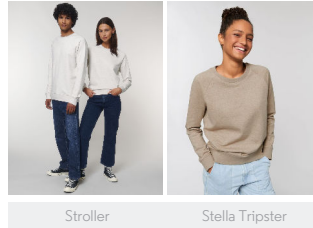

ENFANTS CREW NECK SWEATSHIRTS  
**STSK916 - MINI SCOUTER**

**Le sweat-shirt col rond iconique enfant**

Coupe normale

- Manches raglan
- Col en côte 1x1
- Bande de propreté intérieur col en jersey
- 1/2 Lune intérieur col dans la matière principale
- Côte 1x1 au bas de manches et bas de corps
- Surpiqûre double aux emmanchures, bas de manches et bas de corps

Combo options

COLORS

ESSENTIAL HEATHERS

Shell : Molleton non brossé , 85% coton biologique filé et peigné , 15% polyester recyclé , Tissu lavé , Toucher doux , 300 GSM

Printing Specifications

Convient à toute technique d'impression. Visitez notre site web pour plus d'informations.