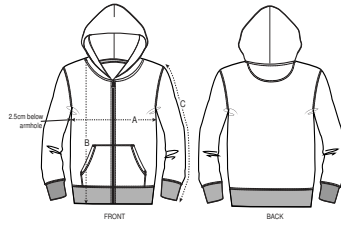

ENFANTS ZIP-THRU SWEATSHIRTS
STSK912 - MINI RUNNER

COLORS

ESSENTIAL
HEATHERS

Le sweat-shirt zippé capuche iconique enfant

Coupe normale

- Manches montées
- Capuche doublée dans la matière principale
- Bande de propreté intérieur col et intérieur zip en chevron
- 1/2 Lune intérieur col dans la matière principale
- Zip métal
- Côte 1x1 au bas de manches et bas de corps
- Surpiqûre double à l'emmanchure, bas de manches et bas de corps
- Poche kangourou avec surpiqûre double large

Combo options

Shell : Molleton brossé , 85% coton biologique filé et peigné , 15% polyester recyclé , Tissu lavé , Toucher doux , 300 GSM

Printing Specifications

Convient à toute technique d'impression. Visitez notre site web pour plus d'informations.

Certifications & memberships

Wash Instructions

Laver avec des couleurs similaires, ne pas repasser sur l'imprimé, laver et repasser sur l'envers.

SIZES		3-4	5-6	7-8	9-11	12-14
A	Half Chest	35	37	39	43	46
B	Body Length	42	46	51.5	57.5	62.5
C	Sleeve Length	36.5	42	48	54	59