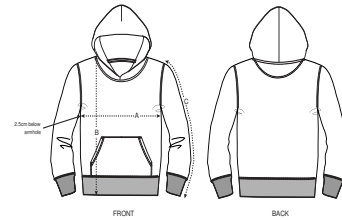

ENFANTS HOODIE SWEATSHIRTS
MINI CRUISER

STSK911

Le sweat-shirt capuche iconique enfant

Molleton brossé
85% coton biologique filé et peigné, 15% polyester recyclé
300 GSM

- Manches montées
- Capuche doublée en jersey
- Bande de propreté intérieur col en jersey
- 1/2 Lune intérieur col dans la matière principale
- Surpiqûre simple à l'encolure
- Côte 1x1 au bas de manches et bas de corps
- Surpiqûre double à l'emmanchure, bas de manches et bas de corps
- Poche kangourou avec surpiqûre double large

COUPE NORMALE

3-4	5-6	7-8	9-11	12-14
98-104cm	110-116cm	122-128cm	134-148cm	152-164cm

Size guide

SIZES	3-4	5-6	7-8	9-11	12-14
A Half Chest	35	37	39	43	46
B Body Length	42	46	51.5	57.5	62.5
C Sleeve Length	36.5	42	48	54	59