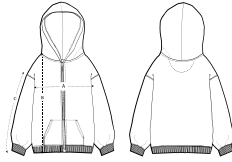

NEW STYLE

COLORS

ESSENTIAL HEATHERS

ENFANTS SWEATSHIRTS ZIPPÉS

STSKI82 - MINI CULTIVATOR 2.0

Le sweat-shirt à capuche iconique pour enfants avec fermeture éclair intégrale

Coupe normale

- Manches montées
- Capuche doublée dans la matière principale
- Bande en jersey simple à la couture intérieure du col arrière
- Demi-lune dans la matière principale à l'arrière du cou avec double aiguille de 3 mm
- Surpiqûre simple à la couture de l'encolure
- Côtes 1x1 à l'ourlet des manches et au bas de l'ourlet
- Surpiqûre à 2 aiguilles centrée sur la couture à l'ourlet, au poignet et à l'emmanchure
- Poche kangourou avec surpiqûre à 1 aiguille de 3 mm
- Fermeture éclair en métal apparente au milieu devant

Shell : Molleton brossé, 100% coton biologique filé et peigné, Panneaux lavés, 300 GSM

Printing Specifications

For suitable print techniques, please download our printing guide

Certifications & memberships

Wash Instructions

Wash similar colours together, no ironing on print, wash and iron inside out.

SIZES	3-4	5-6/110-116CM	7-8/122-128CM	9-11/134-146CM	12-14
A Half Chest	38	40	42	46	50
B Body Length	43	46	52	59	66
C Sleeve Length	35	37.5	43.5	50.5	57.5