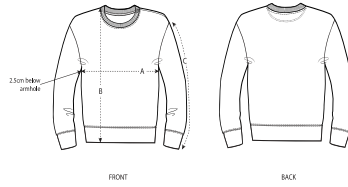

BABY CREW NECK SWEATSHIRTS  
**STSB920 - BABY CHANGER**

WHITES

COLORS

ESSENTIAL

HEATHERS

**Le sweat-shirt à col rond Iconic pour bébé**

Coupe normale

- Manches montées
- Col, bas de manches et bas de corps en côtes 1x1
- Épaulette avec 1 bouton pression ton sur ton et 1 bouton pression invisible pour faciliter l'enfilage
- Bande de propreté en jersey simple à l'intérieur du col
- Demi-lune à l'intérieur du col dans la matière principale
- Surpiqûre simple au col
- Surpiqûre double au bas des manches et au bas du corps

Combo options

Shell : Molleton non brossé , 85% coton biologique filé et peigné , 15% polyester recyclé , Tissu lavé , Toucher doux , 280 GSM

Printing Specifications

For suitable print techniques, please download our printing guide

Certifications & memberships

Wash Instructions

Laver avec des couleurs similaires, ne pas repasser sur l'imprimé, laver et repasser à l'envers.

SIZES	6-12 M/68-80CM	12-18 M/80-86CM	18-24 M/86-92CM	24-36 M/92-98CM
A Half Chest	29.5	31	32.5	33.5
B Body Length	32	33.5	35.5	38
C Sleeve Length	22	22.5	24.5	27

### PACKING

SIZES	6-12 M/68-80CM	12-18 M/80-86CM	18-24 M/86-92CM	24-36 M/92-98CM
PCS/BAG	5	5	5	5
PCS/BOX	30	30	30	30