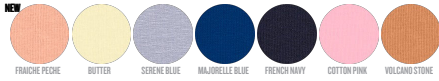

BABY CREW NECK SWEATSHIRTS  
**STSB920 - BABY CHANGER**

WHITES

COLORS

ESSENTIAL

HEATHERS

**Le sweat-shirt à col rond Iconic pour bébé**

Coupe normale

- Manches montées
- Col, bas de manches et bas de corps en côtes 1x1
- Épaulette avec 1 bouton pression ton sur ton et 1 bouton pression invisible pour faciliter l'enfilage
- Bande de propreté en jersey simple à l'intérieur du col
- Demi-lune à l'intérieur du col dans la matière principale
- Surpiqûre simple au col
- Surpiqûre double au bas des manches et au bas du corps

Combo options

Shell : Molleton non brossé , 85% coton biologique filé et peigné , 15% polyester recyclé , Tissu lavé , Toucher doux , 280 GSM

Printing Specifications

For suitable print techniques, please download our printing guide