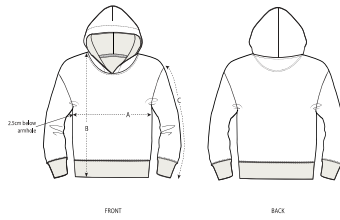

BABY HOODIE SWEATSHIRTS
STSB919 - BABY CRUISER

Le sweat-shirt à capuche Iconic pour bébé

Coupe normale

- Manches montées
- Capuche doublée en jersey simple
- Encolure plus large pour faciliter l'enfilage
- Bande de propreté en jersey simple à l'intérieur du col
- Demi-lune à l'intérieur du col dans la matière principale
- Surpiqûre simple à l'encolure et le long de la capuche
- Bord en côtes 1x1 au bas de manches et bas de corps
- Surpiqûre double au bas de manches et bas de corps

HEATHERS

HEATHER GREY

Shell : Molleton non brossé , 85% coton biologique filé et peigné , 15% polyester recyclé , Tissu lavé , Toucher doux , 280 GSM

Printing Specifications

For suitable print techniques, please download our printing guide

Certifications & memberships

Wash Instructions

Laver avec des couleurs similaires, ne pas repasser sur l'imprimé, laver et repasser à l'envers.

| SIZES | 6-12 M/68-80CM | 12-18 M/80-86CM | 18-24 M/86-92CM | 24-36 M/92-98CM |
|-----------------|----------------|-----------------|-----------------|-----------------|
| A Half Chest | 29.5 | 31 | 32.5 | 33.5 |
| B Body Length | 30.5 | 32 | 34 | 36.5 |
| C Sleeve Length | 22 | 22.5 | 24.5 | 27 |

PACKING

| SIZES | 6-12 M/68-80CM | 12-18 M/80-86CM | 18-24 M/86-92CM | 24-36 M/92-98CM |
|---------|----------------|-----------------|-----------------|-----------------|
| PCS/BAG | 5 | 5 | 5 | 5 |
| PCS/BOX | 30 | 30 | 30 | 30 |