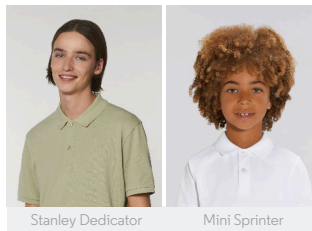

Combo options

Printing Specifications

Convient à toute technique d'impression. Visitez notre site web pour plus d'informations.

Laver avec des couleurs similaires, ne pas repasser sur l'imprimé, laver et repasser sur l'envers.

STANLEY/STELLA