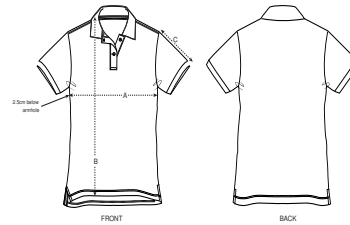

FEMMES POLOS
STELLA DEVOTER

STPW034

Le polo femme

Piqué
95% coton biologique filé et peigné, 5% élasthane
200 GSM

- Manches montées
- Bord côte au col et au bas de manches
- Bande de propreté intérieur col en chevron
- Patte de boutonnage avec 2 boutons en coloris ton sur ton
- Fentes côtés avec finition intérieure en chevron
- Surpiqûre simple sur les coutures épaule
- Surpiqûre double étroite au bas de corps
- Longueur devant plus courte que longueur dos

COUPE NORMALE

XS	S	M	L	XL	XXL*
----	---	---	---	----	------

Size guide

SIZES		XS	S	M	L	XL	XXL
A	Half Chest	41	43,5	46,5	49,5	52,5	55,5
B	Body Length	62	64	66	68	69	69
C	Sleeve Length	15	15	16	16	17	17

WHITES