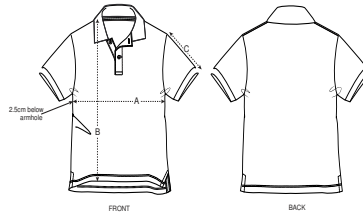

### Wash Instructions

Laver avec des couleurs similaires, ne pas repasser sur l'imprimé, laver et repasser sur l'envers.

SIZES	3-4	5-6/110-116CM	7-8/122-128CM	9-11/134-146CM	12-14
A Half Chest	33	35	37	40.5	43.5
B Body Length	42	46	50	56	61
C Sleeve Length	12	13	14	17	19