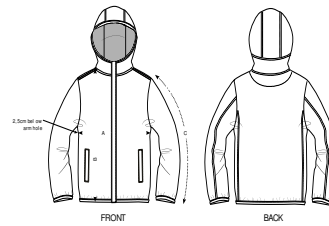

FEMMES COUPE-VENTS
STJW080 - STELLA WINDS

COLORS

La veste légère capuche femme

Tissu Ripstop
 100% polyester recyclé
 Coupe normale
 70 GSM

- Manches montées
- Capuche doublée dans la matière principale
- Zip nylon milieu devant caché et monté sur l'envers
- Poches cotées passepoilées avec un zip nylon monté sur l'envers
- Biais élastique au bas de manche, bas de corps et autour de la capuche
- Bride intérieur encolure dans la matière principale
- 1/2 lune intérieur col dans la matière principale
- Surpiqûre simple sur toutes les coutures

SIZES		XS	S	M	L	XL
A	Half Chest	46	49	52	55	58
B	Body Length	60	62	64	66	68
C	Sleeve Length	62	63	64	65	66

Combo options

Stanley Breaks

Printing Specifications

Convient à toute technique d'impression. Visitez notre site web pour plus d'informations.