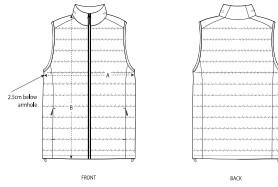

SIZES		S	M	L	XL	XXL	3XL
A	Half Chest	53.5	56	59.5	63	66.5	70
B	Body Length	65	68.5	70.5	72.5	74.5	76.5

PACKING

SIZES	S	M	L	XL	XXL	3XL
PCS/BAG	5	5	5	5	5	5
PCS/BOX	10	10	10	10	10	10