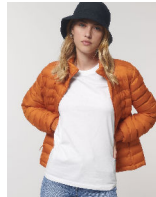

HOMMES VESTES REMBOURRÉES  
**STJM837 - STANLEY VOYAGER**

WHITES

OFF WHITE

COLORS

BLACK

DEEP METAL

BRITISH KHAKI

ROYAL BLUE

FRENCH NAVY

RED

FLAME ORANGE

**La veste matelassée pour homme**

Coupe ajustée

- Manches montées
- Col haut avec capuche amovible et boutons pressions métalliques mats invisibles
- Capuche et bas du corp avec arrêt en plastique ajustable et cordon élastique
- Fermeture éclair inversée en nylon centrée à l'avant
- Poches passepoilées à fermeture extra gros grain
- Entièrement matelassée
- Empièces côtés pour une meilleure coupe
- Bas du corp en côtes 1x1 souples
- Coutures intérieures finies avec bord

Combo options

Stella Voyager

Shell : Plain Weave , 100% polyester recyclé , Fluorine-free DWR , 75 GSM

Padding : 100% polyester recyclé , 175 GSM

Lining : Plain Weave , 100% polyester recyclé , Fluorine-free DWR , 75 GSM