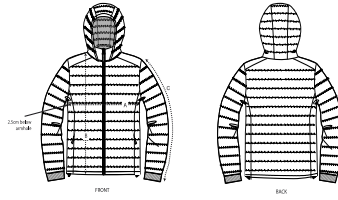

FRENCH NAVY

RED

FLAME ORANGE

**La veste matelassée pour homme**

Coupe ajustée

- Manches montées
- Col haut avec capuche amovible et boutons pressions métalliques mats invisibles
- Capuche et bas du corp avec arrêt en plastique ajustable et cordon élastique
- Fermeture éclair inversée en nylon centrée à l'avant
- Poches passepoilées à fermeture extra gros grain
- Entièrement matelassée
- Empièces côtés pour une meilleure coupe
- Bas du corp en côtes 1x1 souples
- Coutures intérieures finies avec bord

Combo options

Stella Voyager

Shell : Plain Weave , 100% polyester recyclé , Fluorine-free DWR , 75 GSM

Padding : 100% polyester recyclé , 175 GSM

Lining : Plain Weave , 100% polyester recyclé , Fluorine-free DWR , 75 GSM

Fermer toutes les fermetures éclair avant le lavage.

SIZES		S	M	L	XL	XXL	3XL
A	Half Chest	55.5	58	61.5	65	68.5	72
B	Body Length	68	70	73	75	77	79
C	Sleeve Length	67.5	69	70.5	72	73.5	73.5