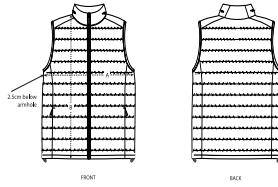

Combo options

Stella Climber

Shell : Plain Weave , 100% polyester recyclé , Fluorine-free DWR , 75 GSM

Padding : 100% polyester recyclé , 175 GSM

Lining : Plain Weave , 100% polyester recyclé , Fluorine-free DWR , 75 GSM

Wash Instructions

Laver avec des couleurs similaires, ne pas repasser, laver à l'envers.

Fermer toutes les fermetures éclair avant le lavage.

SIZES		S	M	L	XL	XXL	3XL
A	Half Chest	53.5	56	59.5	63	66.5	70
B	Body Length	65	68.5	70.5	72.5	74.5	76.5