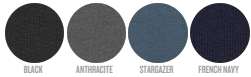

COLORS

BLACK ANTHRACITE STARBAZER FRENCH NAVY

HOMMES VESTE NON MATELASSÉE STJMI67 - STANLEY NAVIGATOR

La veste softshell pour homme

Coupe normale

- Col montant avec manches montées
- Bas de veste ajustable par cordon élastique et stoppeur plastique
- Zip frontal invisible en nylon
- Poches zippées passepoilées à curseur élastique réfléchissant
- Entièrement doublée polaire
- Empiècements latéraux stretch pour une meilleure coupe
- Poignets réglables par patte auto-agrippante
- Coutures intérieures gansées dans une matière recyclée
- Traitement déperlant
- Matière respirante et coupe-vent

Combo options

Stella Navigator

Stanley Discoverer

Stella Discoverer

Shell : Balanced Plain weave , 6% Elastane , 94% Polyester - Recycled , Fluorine-free DWR , 342 GSM

Printing Specifications

Certifications & memberships