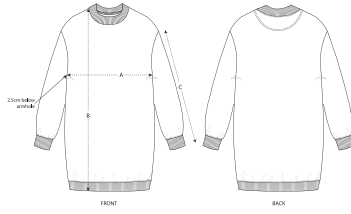

COLORS

ESSENTIAL HEATHERS

FEMMES ROBES SWEAT STDWIGI - STELLA KICKER

La robe oversize à col rond pour femme

Coupe Oversized

- Manches montées
- Bord en côtes 1x1 sur col, bas de manches et bas de corps
- Bande de propreté intérieur col en chevron
- Demi-lune à l'intérieur du col dans la matière principale
- Surpiqûre simple au bas de manches et bas de corps

Combo options

Stella Kicker Tie and Dye

Shell : Molleton non brossé, 85% coton biologique filé et peigné, 15% polyester recyclé, Tissu lavé, Toucher doux, 300 GSM

Printing Specifications

Pour consulter les techniques d'impression appropriées, veuillez télécharger nos Conseils d'impression.

SIZES		XS	S	M	L	XL	XXL
A	Half Chest	58.5	61	64	67	70	73
B	Body Length	87	89	91	93	94	95
C	Sleeve Length	54	54	55	55.5	56	56

PACKING

SIZES	XS	S	M	L	XL	XXL
PCS/BAG	5	5	5	5	5	5
PCS/BOX	20	20	20	20	20	20