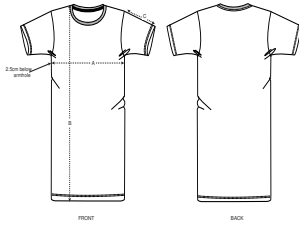

FEMMES DRESSES

STDWI44 - STELLA SPINNER

La robe T-shirt

Coupe normale

- Manches montées
- Col en côte 1x1
- Bande de propreté intérieur col en jersey
- Surpiqûre double large en bas de manches et bas de corps

CANYON PINK

ESSENTIAL HEATHERS

HEATHER GREY

Printing Specifications

Convient à toute technique d'impression. Visitez notre site web pour plus d'informations.

Certifications & memberships

Wash Instructions

Wash similar colours together, do not iron on print, wash and iron inside out.

FRONT

BACK

SIZES		XS	S	M	L	XL	XXL
A	Half Chest	46.5	49	52	55	58	61
B	Body Length	86	88	90	92	93	93
C	Sleeve Length	19	19	20	20	21	21