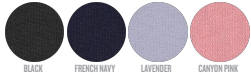

#### Coupe normale

- Manches montées
- Col en côte 1x1
- Bande de propreté intérieur col en jersey
- Surpiqûre double large en bas de manches et bas de corps

Shell : Jersey simple , 100% coton biologique filé et peigné, Tissu lavé , 180 GSM

#### WHITES

WHITE

#### COLORS

BLACK

FRENCH NAVY

LAVENDER

CANYON PINK