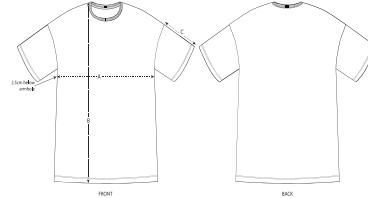

COLORS

BLACK LILAC PETAL

ESSENTIAL HEATHERS

HEATHER GREY

FEMMES DRESSES

STDWI4I - STELLA TWISTER

La robe t-shirt ample

Coupe confortable

- Manches montées
- Épaules tombantes
- Col en bord-côtes 1x1
- Bande de propreté à l'intérieur du col dans la matière principale
- Surpiqûre double resserrée aux bas de manche et au bas de corps

SIZES		S	M	L
A	Half Chest	53	58	64
B	Body Length	82	86	90
C	Sleeve Length	20	21	22