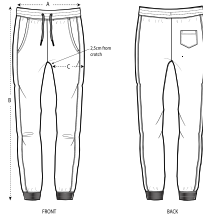

DARK HEATHER GREY

HEATHER GREY

Le pantalon de jogging femme

Coupe ajustée

- Ceinture dans la matière principale
- Cordon rond, ton sur ton, avec embout de finition métal
- Oeillets métal
- Intérieur de ceinture et fond de poches en jersey (de couleur contrastée pour certaines couleurs)
- Bandes appliquées sur les cotés dans la matière principale
- Poche plaquée au dos
- Bas de jambe en côte 1x1
- Surpiqûre flatlock sur toutes les coutures

Combo options

Mini Shake

Stanley Steps

Shell : Molleton non brossé , 85% coton biologique filé et peigné , 15% polyester recyclé , Toucher doux , 300 GSM

Printing Specifications

Convient à toute technique d'impression. Visitez notre site web pour plus d'informations.

Certifications & memberships

Wash Instructions

Laver avec des couleurs similaires, ne pas repasser sur l'imprimé, laver et repasser sur l'envers.

SIZES		XS	S	M	L	XL
A	Waist	38	40	42.5	45	47.5
B	Leg Length	96	98	100	101	102
C	Tight	25.8	26.5	27.5	29	30.5

PACKING

SIZES	XS	S	M	L	XL
PCS/BAG	5	5	5	5	5
PCS/BOX	20	20	20	20	20