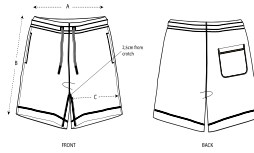

COLORS

WORRIER BLUE BLACK DESERT DUST FRENCH NAVY

ESSENTIAL HEATHERS

HEATHER GREY

UNISEXE SHORT DE SPORT
STBU944 - BOARDER DRY

Short jogger unisex sec au toucher

Coupe confortable

- Élastique dans la matière principale à la taille
- Cordon de serrage rond ton sur ton avec embout en métal
- Cœils brodés
- Fond de poches en jersey simple
- Poche plaquée au dos
- Surpiqûre simple sur la taille, les poches et la fourche
- Surpiqûre double large au bas du corps sur la couture intérieure

Combo options

Ledger Dry

Miller Dry

Cooper Dry

Shell : Molleton non brossé , 100% Cotton - Organic Carded , Toucher sec , 400 GSM

Printing Specifications

Pour consulter les techniques d'impression appropriées, veuillez télécharger nos Conseils d'impression.

Certifications & memberships

Wash Instructions

Laver avec des couleurs similaires, ne pas repasser sur l'imprimé, laver et repasser à l'envers.

SIZES	XXS	XS	S	M	L	XL	XXL	3XL
A Waist	35.5	36	39	42	45	48	51	52
B Leg Length	43	45	47	49	51	53	55	55
C Tight	31.5	32	33	34	35	36.5	38	39

PACKING

SIZES	XXS	XS	S	M	L	XL	XXL	3XL
PCS/BAG	5	5	5	5	5	5	5	5
PCS/BOX	10	20	20	20	20	20	20	10