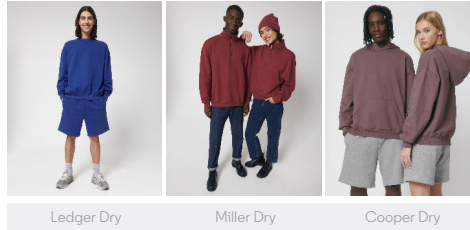

COLORS

WORRIER BLUE BLACK DESERT DUST FRENCH NAVY

ESSENTIAL HEATHERS

HEATHER GREY

UNISEXE SHORT DE SPORT
STBU944 - BOARDER DRY

Short jogger unisex sec au toucher

Coupe confortable

- Élastique dans la matière principale à la taille
- Cordon de serrage rond ton sur ton avec embout en métal
- Cœils brodés
- Fond de poches en jersey simple
- Poche plaquée au dos
- Surpiqûre simple sur la taille, les poches et la fourche
- Surpiqûre double large au bas du corps sur la couture intérieure

Combo options

Ledger Dry

Miller Dry

Cooper Dry

Shell : Molleton non brossé , 100% Cotton - Organic Carded , Toucher sec , 400 GSM

Printing Specifications

Pour consulter les techniques d'impression appropriées, veuillez télécharger nos Conseils d'impression.