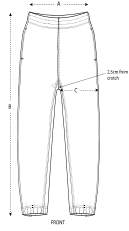

STBU588 - DECKER WAVE TERRY

Le pantalon de jogging unisexe et décontracté terry wave

Coupe confortable

- Élastique à la taille et au bas du corps
- Cordon de serrage rond ton sur ton sans embout à l'intérieur de la taille
- Œillets métalliques
- Fond de poches en jersey simple
- Surpiqûre simple à l'ouverture des poches
- Surpiqûre double sur la taille, la fourche, l'entrejambe et l'ourlet des jambes

Combo options

Stella Cropster Wave Terry Globetrotter Wave Terry

Shell : Seersucker Terry , 100% coton biologique filé et peigné , Panneaux lavés , 350 GSM

Printing Specifications

For suitable print techniques, please download our printing guide

Certifications & memberships

Wash Instructions

Laver avec des couleurs similaires, ne pas repasser sur l'imprimé, laver et repasser à l'envers.

| SIZES | XXS | XS | S | M | L | XL | XXL | 3XL |
|--------------|------|-------|-------|-------|-------|-------|-------|-------|
| A Waist | 33.5 | 35 | 37 | 39.5 | 42.5 | 45.5 | 48.5 | 49.5 |
| B Leg Length | 100 | 100.5 | 101.5 | 103.5 | 105.5 | 107.5 | 109.5 | 109.5 |
| C Tight | 32.5 | 32.5 | 34 | 35 | 36 | 37.5 | 39 | 40 |

Some sizes are only available on a limited number of colours. Please check our webshop for latest information

PACKING

| SIZES | XXS | XS | S | M | L | XL | XXL | 3XL |
|---------|-----|----|----|----|----|----|-----|-----|
| PCS/BAG | 5 | 5 | 5 | 5 | 5 | 5 | 5 | 5 |
| PCS/BOX | 10 | 20 | 20 | 20 | 20 | 20 | 20 | 10 |