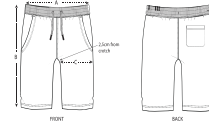

FRENCH NAVY

ESSENTIAL

HEATHERS

HEATHER GREY

**Le short de sport unisexe**

Coupe normale

- Ceinture en bord-côtes 1x1
- Cordon de serrage rond ton sur ton avec embout en métal
- Œillets métalliques
- Fond de poche en jersey simple
- Poche arrière plaquée
- Surpiqûre double sur la taille, les poches et la fourche
- Large surpiqûre double au bas de corps

SIZES		XXS	XS	S	M	L	XL	XXL	XXXL
A	Waist	33.5	34	37	40	43	46	49	50
B	Leg Length	42	44	46	48	50	52	54	54
C	Tight	29.3	29.8	31	31.8	32.8	34.2	35.8	36.8

Combo options

Printing Specifications

Convient à tous types d'impression. Veuillez télécharger notre guide d'impression pour plus de détails.