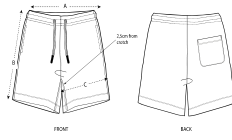

ENFANTS SHORT DE SPORT

STBK102 - MINI BOLTER

Le short pour enfant en terry

Coupe normale

- Taille élastiquée dans la matière principale
- Cordons de serrage ronds ton sur ton avec embout métallique
- Œillets brodés
- Poches sur les cotés
- Poche plaquée au dos
- Double surpiqûres étroites à l'ourlet

HEATHERS

HEATHER GREY

Shell : Molleton non brossé , 85% coton biologique filé et peigné , 15% polyester recyclé , Tissu lavé , Toucher doux , 280 GSM

Printing Specifications

Pour consulter les techniques d'impression appropriées, veuillez télécharger nos Conseils d'impression.

Certifications & memberships

Wash Instructions

Laver avec des couleurs similaires, ne pas repasser sur l'imprimé, laver et repasser à l'envers.

SIZES	3-4	5-6/110-116CM	7-8/122-128CM	9-11/134-146CM	12-14
A Waist	24	25.5	28	31	34
B Leg Length	25.5	30.5	35.5	42.5	47.5
C Thigh	23	24.5	25.5	28	31

PACKING

SIZES	3-4	5-6/110-116CM	7-8/122-128CM	9-11/134-146CM	12-14
PCS/BAG	0	0	0	0	0
PCS/BOX	0	0	0	0	0