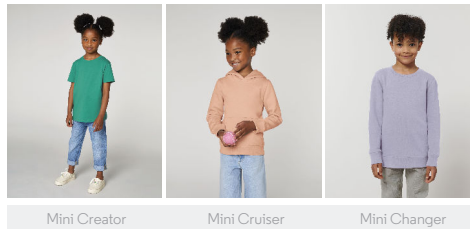

ENFANTS SHORT DE SPORT

STBK102 - MINI BOLTER

Le short pour enfant en terry

Coupe normale

- Taille élastiquée dans la matière principale
- Cordons de serrage ronds ton sur ton avec embout métallique
- Œillets brodés
- Poches sur les cotés
- Poche plaquée au dos
- Double surpiqûres étroites à l'ourlet

Combo options

WHITES

NATURAL RAW

COLORS

BLACK

FRENCH NAVY

RED

ESSENTIAL

HEATHERS

HEATHER GREY

Shell : Molleton non brossé , 85% coton biologique filé et peigné , 15% polyester recyclé , Tissu lavé , Toucher doux , 280 GSM

Printing Specifications

Pour consulter les techniques d'impression appropriées, veuillez télécharger nos Conseils d'impression.