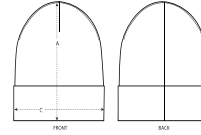

Pas d'application

- Quatre coutures sur le haut
- Bord pliable

SIZES		OS
A	Height	27
C	Width	20,5

Combo options

Rib Beanie

Printing Specifications

Pour consulter les techniques d'impression appropriées, veuillez télécharger nos Conseils d'impression.