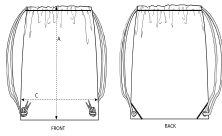

UNISEXE SAC
STAU763 - GYM BAG

WHITES

COLORS

ESSENTIAL
HEATHERS

Gym bag en toile

Pas d'application

- Finition qualitative et durable du tunnel de passage du cordon coulissant
- Points de renfort au niveau du tunnel de passage du cordon
- Cordon épais avec noeud aux extrémités
- Oeillet et embout de cordon en métal couleur bronze
- Renforts triangulaires dans les coins inférieurs

Shell : Toile , 80% coton recyclé , 20% polyester recyclé , Tissu lavé , 300 GSM

Printing Specifications

Convient à toute technique d'impression. Visitez notre site web pour plus d'informations.

Certifications & memberships

Wash Instructions

Laver avec des couleurs similaires, ne pas repasser sur l'imprimé, laver et repasser sur l'envers.

SIZES		OS
A	Height	43
C	Width	37

PACKING

SIZES		OS
PCS/BAG		5
PCS/BOX		50